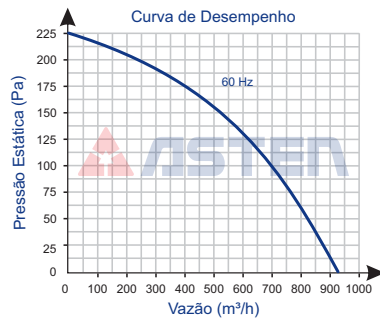

Ventilador Siroco

YWFF 4S-146

Imagem Ilustrativa

Código	73.100.144
Tensão V	220
Rede	Monofásico
Frequência Hz	60
Rotação rpm	1.460

Modelo	YWFF 4S-146
Volume Ar m³/h em 60 Hz	930
Potência W	173
Corrente A	0,83
Capacitor µf x VAC	5 / 500

Diâmetro da Hélice	146
Pressão Sonora dB (a)	66
Peso kg	5,2

Ambiente de Trabalho:
-30°C a +60°C