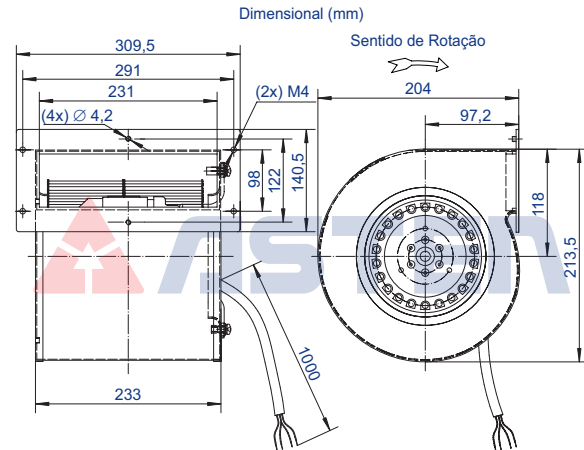

Ventilador Siroco

YWFF 4S-146

Imagem Ilustrativa

Código	73.100.144
Tensão V	220
Rede	Monofásico
Frequência Hz	60
Rotação rpm	1.460

Modelo	YWFF 4S-146
Volume Ar m³/h em 60 Hz	930
Potência W	173
Corrente A	0,83
Capacitor µf x VAC	5 / 500

Diâmetro da Hélice	146
Pressão Sonora dB (a)	66
Peso kg	5,2

Ambiente de Trabalho:
-30°C a +60°C