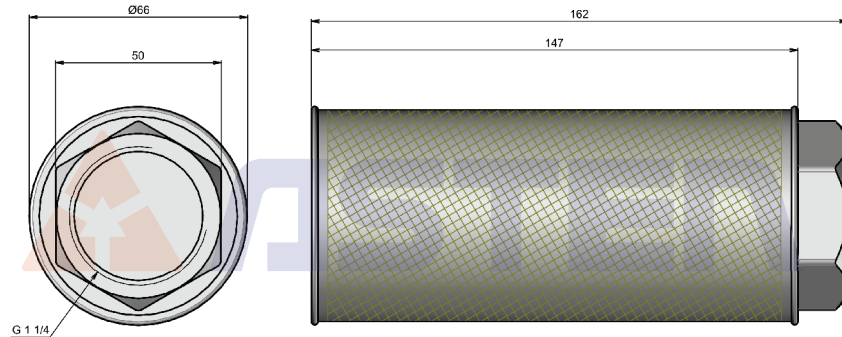

Imagens Ilustrativas

Código	Modelo	Vazão m ³ /min	Entrada/Saída	Rosca	Peso Kg
68.200.121	CRC Filtro de Ar - AF 32	1,80	1 1/4"	Interna	0,48