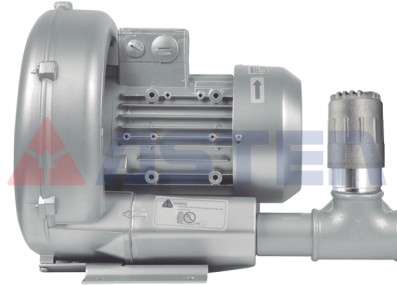

Acessórios

Válvula de Alívio

Imagens Ilustrativas

Código	Modelo
68.200.107	Válvula de Alívio 2BX4 142