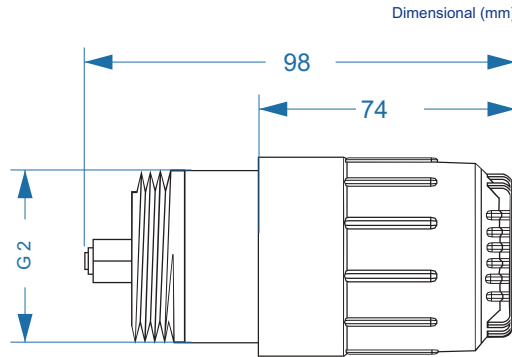

Acessórios

Válvula de Alívio

Imagens Ilustrativas

Código	Modelo
68.200.107	Válvula de Alívio 2BX4 142