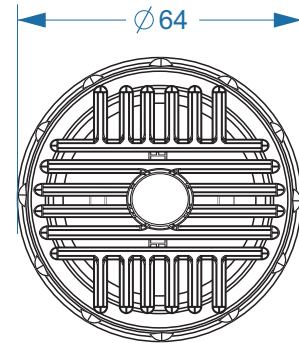

Acessórios

Válvula de Alívio

Imagens Ilustrativas

Código	Modelo
68.200.107	Válvula de Alívio 2BX4 142