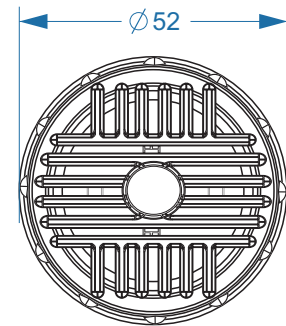

Acessórios

Válvula de Alívio

Imagens Ilustrativas

Código	Modelo
68.200.106	Válvula de Alívio 2BX4 141