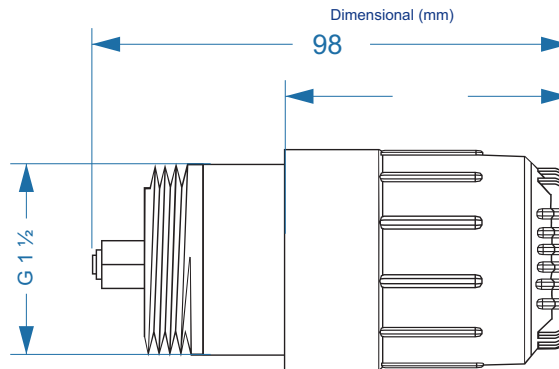

Acessórios

Válvula de Alívio

Imagens Ilustrativas

Código	Modelo
68.200.106	Válvula de Alívio 2BX4 141