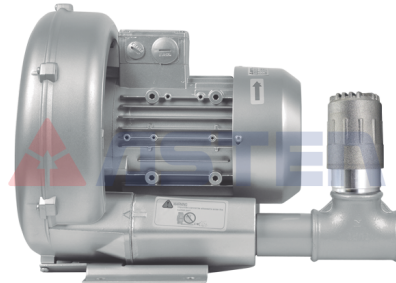

Acessórios

Válvula de Alívio

Imagens Ilustrativas

Código	Modelo
68.200.106	Válvula de Alívio 2BX4 141