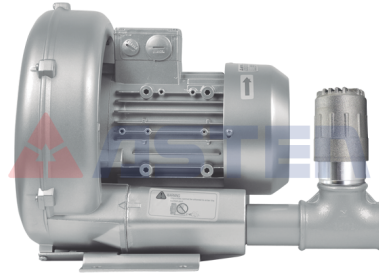

Acessórios

Válvula de Alívio

Imagens Ilustrativas

Código	Modelo
68.200.114	Válvula de Alívio 2BX4 140