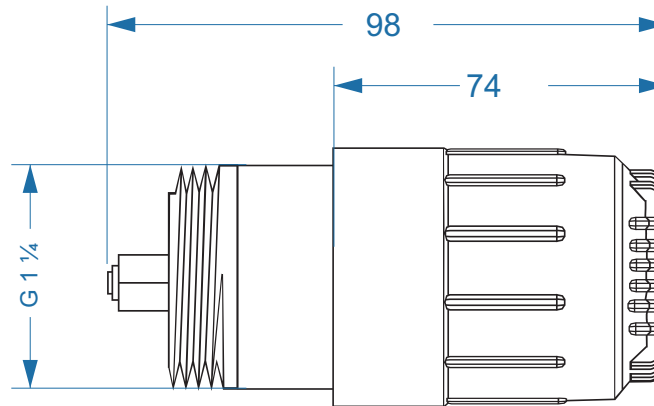

Acessórios

Válvula de Alívio

Imagens Ilustrativas

Código	Modelo
68.200.114	Válvula de Alívio 2BX4 140