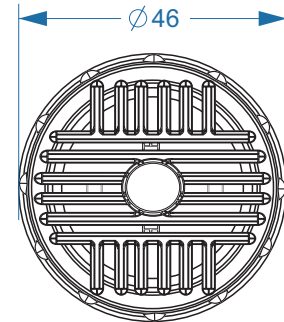

Acessórios

Válvula de Alívio

Imagens Ilustrativas

Código	Modelo
68.200.114	Válvula de Alívio 2BX4 140