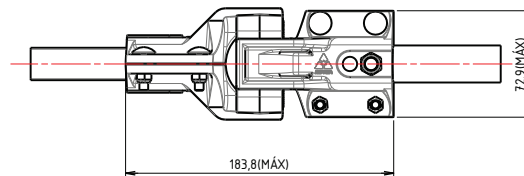

Acoplamento para Cardan

Acoplamento para Cardan.

Características:

➤ Encaixe quadrado ou cilíndrico.

Aplicações: Sistemas de irrigação Pivô Central.

Imagens Ilustrativas

Acoplamento para Cardan

Código	Nome do Produto	Cor	Descrição do Produto
31.614	Acoplamento Cardan 7/8	Cinza	Acoplamento Cardan
31.703	Acoplamento Cardan 1"	Cinza	Acoplamento Cardan
24.272	Estrela (Acoplamento Cardan)	Preto	Estrela (Acoplamento Cardan)
28.907	Protetor (Acoplamento Cardan)	Preto	Protetor (Acoplamento Cardan)
31.723	Protetor (Acoplamento Cardan)	Verde	Protetor (Acoplamento Cardan)

Dimensional (mm)

Acoplamento Cardan 7/8"

Acoplamento Cardan 1"

Protetor do Acoplamento Cardan

Estrela para Acoplamento Cardan