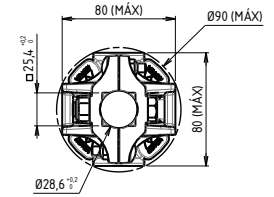

Acoplamento para Cardan

Acoplamento para Cardan.

Características:

➤ Encaixe quadrado ou cilíndrico.

Aplicações: Sistemas de irrigação Pivô Central.

Imagens Ilustrativas

Acoplamento para Cardan

Código	Nome do Produto	Cor	Descrição do Produto
31.614	Acoplamento Cardan 7/8	Cinza	Acoplamento Cardan
31.703	Acoplamento Cardan 1"	Cinza	Acoplamento Cardan
24.272	Estrela (Acoplamento Cardan)	Preto	Estrela (Acoplamento Cardan)
28.907	Protetor (Acoplamento Cardan)	Preto	Protetor (Acoplamento Cardan)
31.723	Protetor (Acoplamento Cardan)	Verde	Protetor (Acoplamento Cardan)

Dimensional (mm)

Acoplamento Cardan 7/8"

Acoplamento Cardan 1"

Protetor do Acoplamento Cardan

Estrela para Acoplamento Cardan