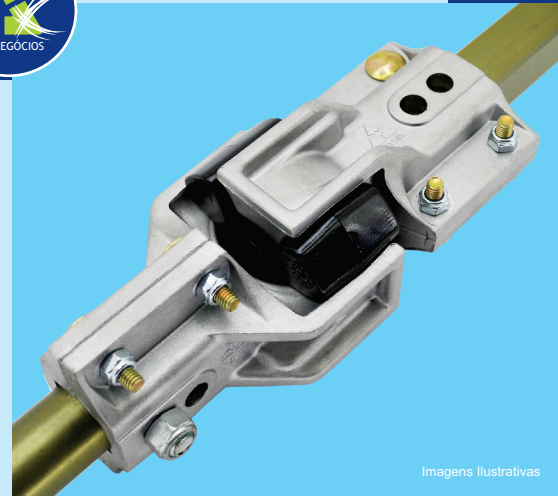

Acoplamento para Cardan

Acoplamento para Cardan.

Características:

➤ Encaixe quadrado ou cilíndrico.

Aplicações: Sistemas de irrigação Pivô Central.

Imagens Ilustrativas

Acoplamento para Cardan

Código	Nome do Produto	Cor	Descrição do Produto
31.614	Acoplamento Cardan 7/8	Cinza	Acoplamento Cardan
31.703	Acoplamento Cardan 1"	Cinza	Acoplamento Cardan
24.272	Estrela (Acoplamento Cardan)	Preto	Estrela (Acoplamento Cardan)
28.907	Protetor (Acoplamento Cardan)	Preto	Protetor (Acoplamento Cardan)
31.723	Protetor (Acoplamento Cardan)	Verde	Protetor (Acoplamento Cardan)

Dimensional (mm)

Acoplamento Cardan 7/8"

Acoplamento Cardan 1"

Protetor do Acoplamento Cardan

Estrela para Acoplamento Cardan