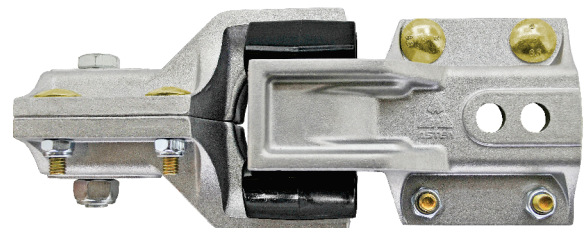

Acoplamento para Cardan

Acoplamento para Cardan.

Características:

➤ Encaixe quadrado ou cilíndrico.

Aplicações: Sistemas de irrigação Pivô Central.

Imagens Ilustrativas

Acoplamento para Cardan

Código	Nome do Produto	Cor	Descrição do Produto
31.614	Acoplamento Cardan 7/8	Cinza	Acoplamento Cardan
31.703	Acoplamento Cardan 1"	Cinza	Acoplamento Cardan
24.272	Estrela (Acoplamento Cardan)	Preto	Estrela (Acoplamento Cardan)
28.907	Protetor (Acoplamento Cardan)	Preto	Protetor (Acoplamento Cardan)
31.723	Protetor (Acoplamento Cardan)	Verde	Protetor (Acoplamento Cardan)

Dimensional (mm)

Acoplamento Cardan 7/8"

Acoplamento Cardan 1"

Protetor do Acoplamento Cardan

Estrela para Acoplamento Cardan