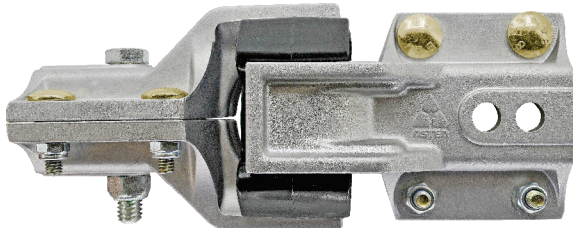

Acoplamento para Cardan

Acoplamento para Cardan.

Características:

➤ Encaixe quadrado ou cilíndrico.

Aplicações: Sistemas de irrigação Pivô Central.

Imagens Ilustrativas

Acoplamento para Cardan

Código	Nome do Produto	Cor	Descrição do Produto
31.614	Acoplamento Cardan 7/8	Cinza	Acoplamento Cardan
31.703	Acoplamento Cardan 1"	Cinza	Acoplamento Cardan
24.272	Estrela (Acoplamento Cardan)	Preto	Estrela (Acoplamento Cardan)
28.907	Protetor (Acoplamento Cardan)	Preto	Protetor (Acoplamento Cardan)
31.723	Protetor (Acoplamento Cardan)	Verde	Protetor (Acoplamento Cardan)

Dimensional (mm)

Acoplamento Cardan 7/8"

Acoplamento Cardan 1"

Protetor do Acoplamento Cardan

Estrela para Acoplamento Cardan