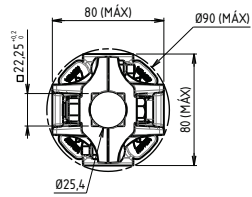

Acoplamento para Cardan

Acoplamento para Cardan.

Características:

➤ Encaixe quadrado ou cilíndrico.

Aplicações: Sistemas de irrigação Pivô Central.

Imagens Ilustrativas

Acoplamento para Cardan

Código	Nome do Produto	Cor	Descrição do Produto
31.614	Acoplamento Cardan 7/8	Cinza	Acoplamento Cardan
31.703	Acoplamento Cardan 1"	Cinza	Acoplamento Cardan
24.272	Estrela (Acoplamento Cardan)	Preto	Estrela (Acoplamento Cardan)
28.907	Protetor (Acoplamento Cardan)	Preto	Protetor (Acoplamento Cardan)
31.723	Protetor (Acoplamento Cardan)	Verde	Protetor (Acoplamento Cardan)

Dimensional (mm)

Acoplamento Cardan 7/8"

Acoplamento Cardan 1"

Protetor do Acoplamento Cardan

Estrela para Acoplamento Cardan