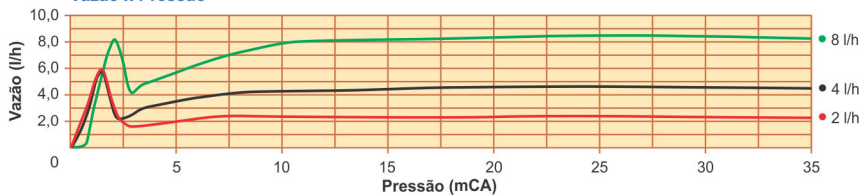

Curvas de Desempenho

Vazão x Pressão

Asta Drip 2 l/h Spike

Asta Drip 4 l/h Spike

Asta Drip 8 l/h Spike