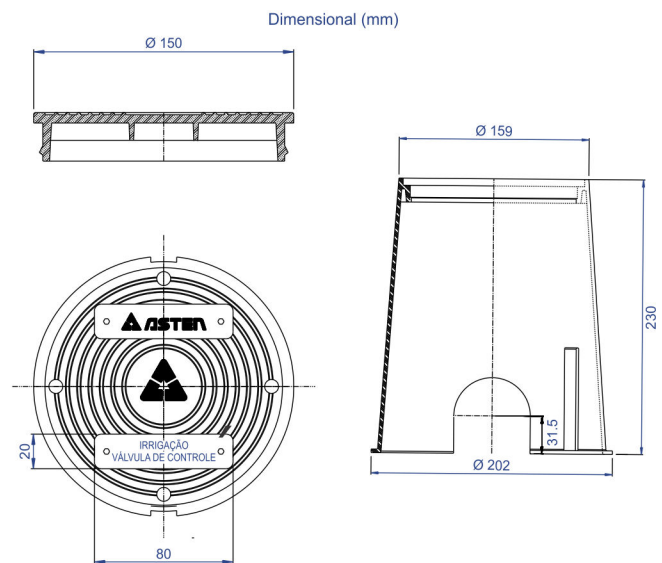

Caixa Válvula

Caixa Válvula com tampa removível para uso em sistema de irrigação e jardim em geral.

Características:

- Caixa válvula na cor preta com tampa verde;
- Tampa removível.

Aplicações: Jardins e sistemas de irrigação em geral.

Imagens Ilustrativas

Caixa de Válvula

| Código | Nome do Produto | Cor | Descrição do Produto |
|--------|-----------------|---------------|---------------------------|
| 30.165 | Caixa Válvula | Preta / Verde | Caixa Preta e Tampa Verde |

Aplicação da Caixa Válvula