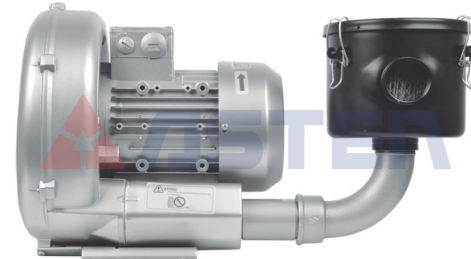

Acessórios

Filtro Entrada 7 AS5 192

Imagens Ilustrativas

Foto meramente ilustrativa.  
Conexões, Tubos, Curvas, e Outros não são fornecidos pela Asten e não acompanham os produtos.

Dimensional (mm)

Código	Modelo	Vazão m <sup>3</sup> /min	Rosca Gás Entrada/Saída	Rosca	Peso Kg
68.200.101	Filtro Entrada 7AS5 192	2,40	1 1/2"	Interna	2,1