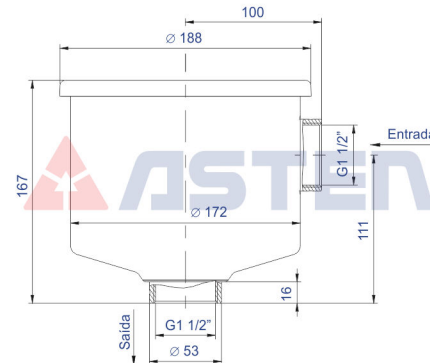

Acessórios

Filtro Entrada 7 AS5 192

Imagens Ilustrativas

Foto meramente ilustrativa.  
Conexões, Tubos, Curvas, e Outros não são fornecidos pela Asten e não acompanham os produtos.

Dimensional (mm)

Código	Modelo	Vazão m <sup>3</sup> /min	Rosca Gás Entrada/Saída	Rosca	Peso Kg
68.200.101	Filtro Entrada 7AS5 192	2,40	1 1/2"	Interna	2,1