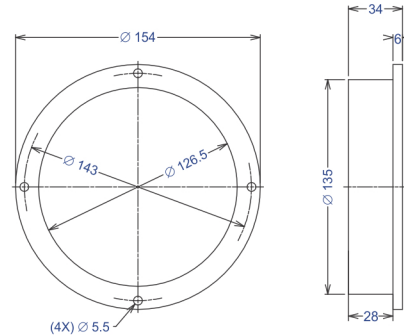

Acessórios

Flange de Entrada VS130

Imagens Ilustrativas

Dimensional (mm)

Código	Modelo	Material	Cor
55308	Flange de Entrada para Ventilador VS 130	Alumínio	Verde