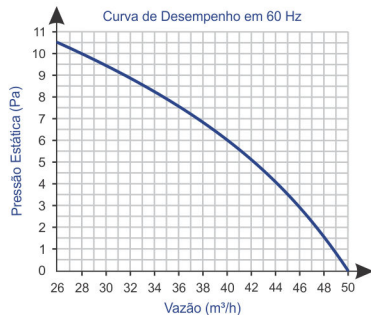

Ventilador & Exaustor

YJF-8038-MB

Imagem Ilustrativa

Código	73.100.045
Tensão V	110 / 220
Rede	Monofásico
Frequência Hz	50 / 60
Rotação rpm	2190 / 2700

Modelo	YJF-8038-MB
Volume Ar m³/h em 60 Hz	40 / 50
Potência W	14 / 16
Corrente A	0,20 / 0,20
Mancal	Rolamento

Diâmetro da Hélice	38
Nível Ruído dB (a)	45
Peso kg	0,27

Protetor Térmico
Ambiente de Trabalho: -30° C + 60° C