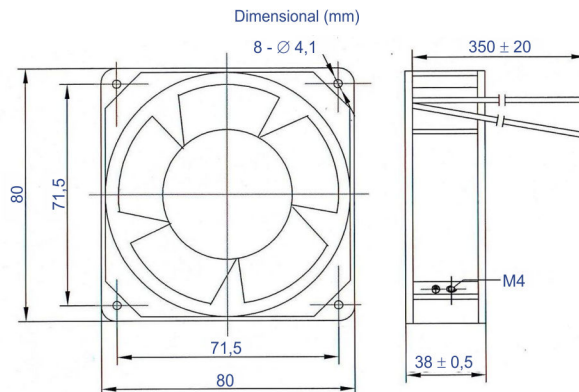

Código	73.100.045
Tensão V	110 / 220
Rede	Monofásico
Frequência Hz	50 / 60
Rotação rpm	2190 / 2700

Modelo	YJF-8038-MB
Volume Ar m³/h em 60 Hz	40 / 50
Potência W	14 / 16
Corrente A	0,20 / 0,20
Mancal	Rolamento

Diâmetro da Hélice	38
Nível Ruído dB (a)	45
Peso kg	0,27

Protetor Térmico
Ambiente de Trabalho: -30° C + 60° C