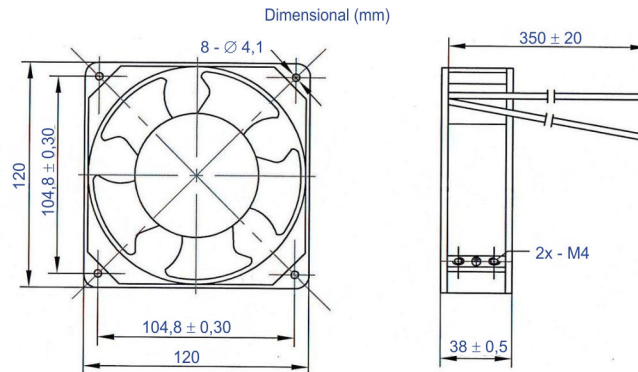

Código	73.100.046
Tensão V	110 / 220
Rede	Monofásico
Frequência Hz	50 / 60
Rotação rpm	1890 / 2800

Modelo	YJF-12038-HS
Volume Ar m³/h em 60 Hz	115 / 135
Potência W	20
Corrente A	0,20 / 0,20
Mancal	Bucha

Diâmetro da Hélice	38
Nível Ruído dB (a)	45
Peso kg	0,49

Protetor Térmico
Ambiente de Trabalho: -30° C + 60° C