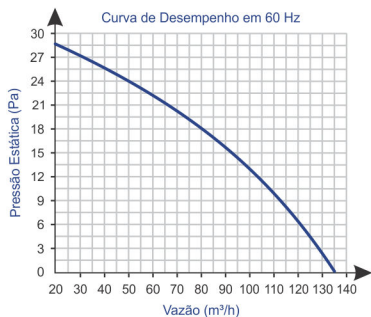

Ventilador & Exaustor

YJF-12038-HS

Imagem Ilustrativa

Código	73.100.046
Tensão V	110 / 220
Rede	Monofásico
Frequência Hz	50 / 60
Rotação rpm	1890 / 2800

Modelo	YJF-12038-HS
Volume Ar m³/h em 60 Hz	115 / 135
Potência W	20
Corrente A	0,20 / 0,20
Mancal	Bucha

Diâmetro da Hélice	38
Nível Ruído dB (a)	45
Peso kg	0,49

Protetor Térmico
Ambiente de Trabalho: -30° C + 60° C