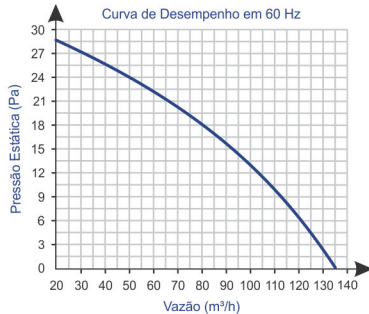

Ventilador & Exaustor

YJF-12038-HB

Imagem Ilustrativa

Código	73.100.047
Tensão V	110 / 220
Rede	Monofásico
Frequência Hz	50 / 60
Rotação rpm	1890 / 2800

Modelo	YJF-12038-HB
Volume Ar m³/h em 60 Hz	115 / 135
Potência W	20 / 20
Corrente A	0,20 / 0,20
Mancal	Rolamento

Diâmetro da Hélice	38
Nível Ruído dB (a)	45
Peso kg	0,49

Protetor Térmico
Ambiente de Trabalho: -30° C + 60° C