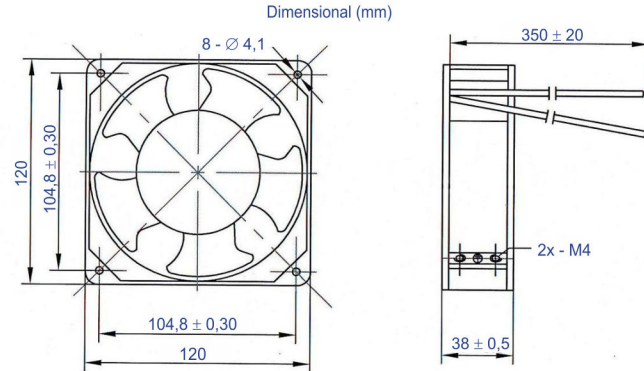

Ventilador & Exaustor

YJF-12038-HB

Imagem Ilustrativa

Código	73.100.047
Tensão V	110 / 220
Rede	Monofásico
Frequência Hz	50 / 60
Rotação rpm	1890 / 2800

Modelo	YJF-12038-HB
Volume Ar m³/h em 60 Hz	115 / 135
Potência W	20 / 20
Corrente A	0,20 / 0,20
Mancal	Rolamento

Diâmetro da Hélice	38
Nível Ruído dB (a)	45
Peso kg	0,49

Protetor Térmico
Ambiente de Trabalho: -30° C + 60° C