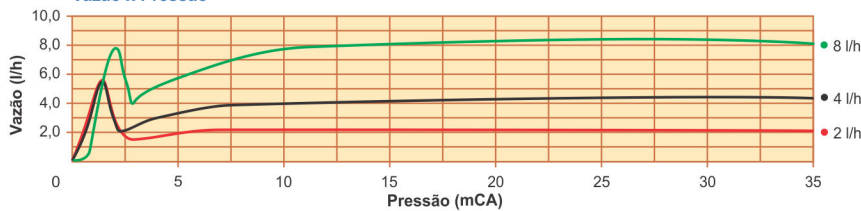

Curvas de Desempenho

Vazão x Pressão

Pinch Drip
2 l/h Barb