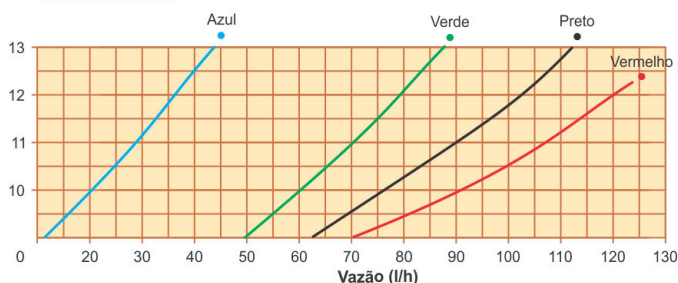

Curvas de Desempenho

Pressão x Vazão