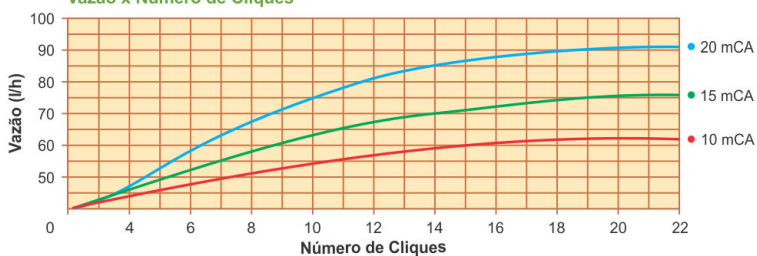

## Spectrum 360° - Ajustável

Código	Nome do Produto	Cor	Descrição do Produto
78.032.018	Spectrum 360° Thread	Preto	Spectrum 360° Fluxo Ajustável Thread 4 mm
78.032.048	Spectrum 360° Barb	Preto	Spectrum 360° Fluxo Ajustável Barb 4 mm
78.032.098	Spectrum 360° Spike	Preto	Spectrum 360° Fluxo Ajustável Spike 4 mm

Desempenho	Pressão (mCA)	Vazão (l/h)	Diâmetro (m)
 360°	10	64	2,8
	15	78	3,6
	20	90	4,0

Item em amarelo, faixa ideal de trabalho.

### Curvas de Desempenho

Vazão x Número de Cliques