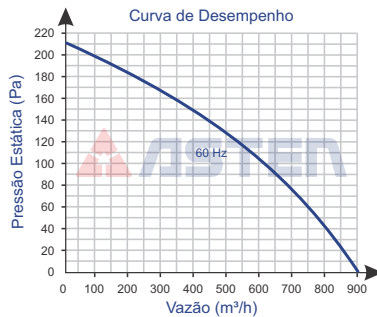

Ventilador Siroco Aberto

YWFF 4S-180

Imagem Ilustrativa

Código	73.100.096
Tensão V	220
Rede	Monofásico
Frequência Hz	60
Rotação rpm	1.580

Modelo	YWFF 4S-180
Volume Ar m³/h em 60 Hz	900
Potência W	100
Corrente A	0,47
Capacitor rnf x VAC	3 / 450

Diâmetro da Hélice	180
Pressão Sonora dB (a)	66
Peso kg	4,5

Ambiente de Trabalho:
-30°C a +60°C