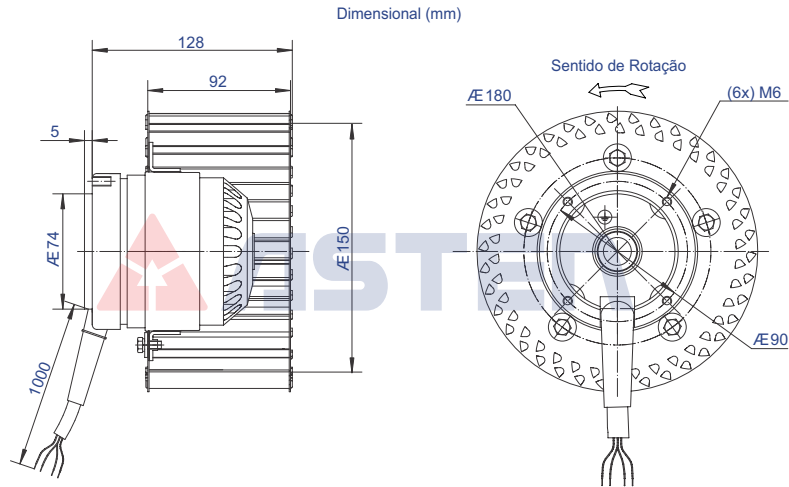

Ventilador Siroco Aberto

YWFF 4S-180

Imagem Ilustrativa

Código	73.100.096
Tensão V	220
Rede	Monofásico
Frequência Hz	60
Rotação rpm	1.580

Modelo	YWFF 4S-180
Volume Ar m³/h em 60 Hz	900
Potência W	100
Corrente A	0,47
Capacitor rnf x VAC	3 / 450

Diâmetro da Hélice	180
Pressão Sonora dB (a)	66
Peso kg	4,5

Ambiente de Trabalho:
-30°C a +60°C